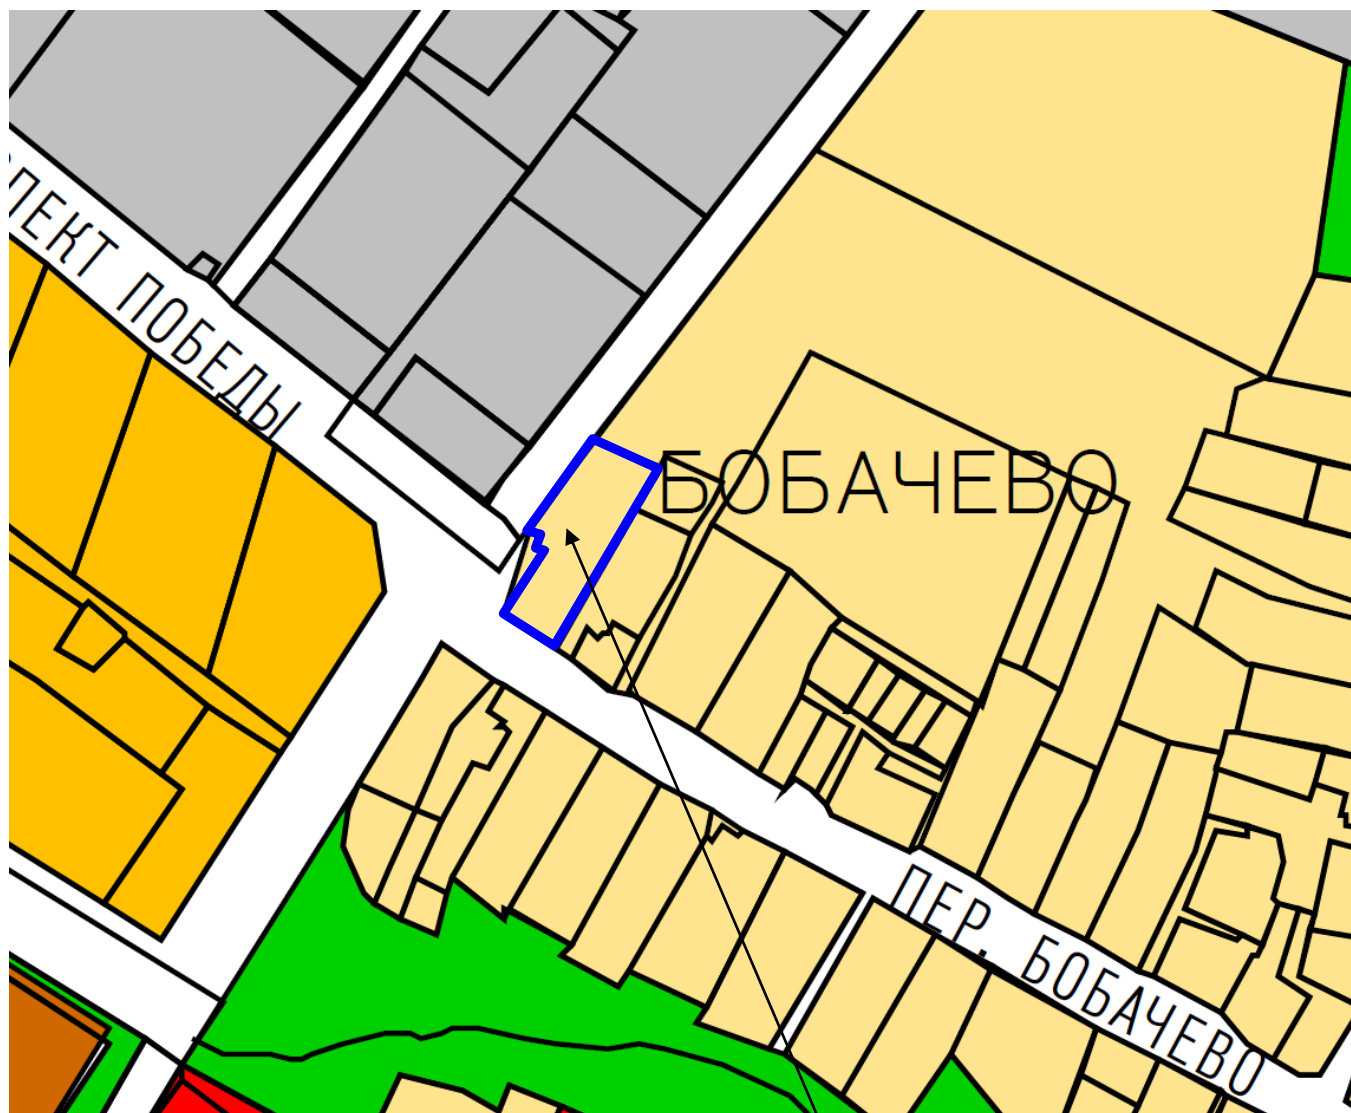

ФРАГМЕНТ КАРТЫ ГРАДОСТРОИТЕЛЬНОГО ЗОНИРОВАНИЯ ГОРОДА ТВЕРИ

Границы территориальных зон

Правил землепользования и застройки города Твери, утвержденных решением Тверской городской Думы от 02.07.2003 № 71

Виды территориальных зон

Жилые зоны

- Ж-1. Зона индивидуальной жилой застройки
- Ж-2. Зона малоэтажной жилой застройки
- Ж-3. Зона среднеэтажной жилой застройки (не выше 8 этажей)
- Ж-4. Зона многоэтажной (высотной) жилой застройки (9 этажей и выше)
- ПЗ. Зона перспективной застройки
- Ж-сп. Зона садоводства и дачного хозяйства